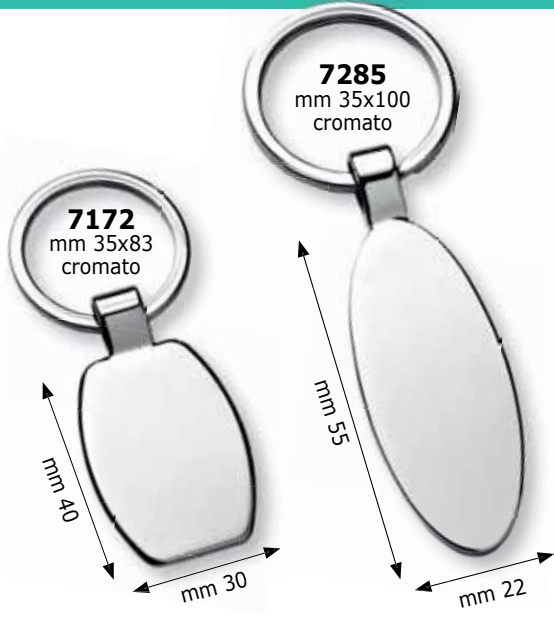

27102
mm 58x150 h 22
PU blu
€ 9,80

stesso prezzo per qualsiasi quantità
penne non incluse

	2173 - 2351 - 7146 - 7240 - 7241 - 7290 - 7356 - 7362 - 7371 - 7523 - 7794 - 7795					
PZ.	da 1 a 9	da 10 a 49	da 50 a 199	da 200 a 599	da 600 a 1199	≥1200
€	4,40	4,00	3,80	3,60	3,40	3,20