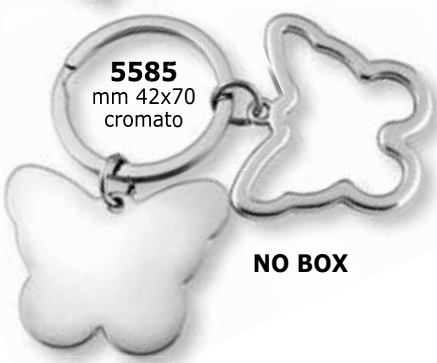

28098
ø mm 23
tutto cromato
€ 1,80

28126
retro
cromato

28124
retro
cromato

retro
cromato

28024
mm 18x32
cromato
€ 1,80

28049
mm 15x18
cromato
€ 1,80

stesso prezzo per tutti i modelli

PZ.	da 1 a 9	da 10 a 49	da 50 a 199	da 200 a 599	≥ 600
€	3,80	3,40	3,00	2,80	2,60