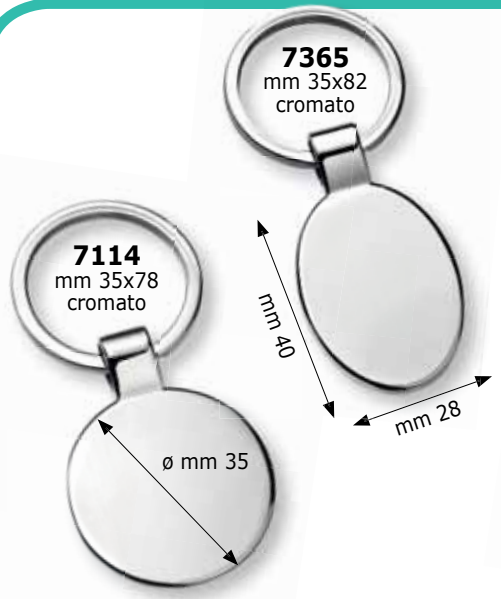

27102
mm 58x150 h 22
PU blu
€ 9,80

stesso prezzo per qualsiasi quantità
penne non incluse

	2173 - 2351 - 7146 - 7240 - 7241 - 7290 - 7356 - 7362 - 7371 - 7523 - 7794 - 7795					
PZ.	da 1 a 9	da 10 a 49	da 50 a 199	da 200 a 599	da 600 a 1199	≥1200
€	4,40	4,00	3,80	3,60	3,40	3,20