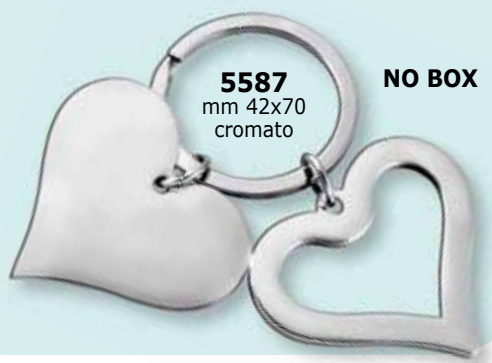

28098
ø mm 23
tutto cromato
€ 1,80

28126
retro
cromato

28124
retro
cromato

retro
cromato

28024
mm 18x32
cromato
€ 1,80

28049
mm 15x18
cromato
€ 1,80

stesso prezzo per tutti i modelli

PZ.	da 1 a 9	da 10 a 49	da 50 a 199	da 200 a 599	≥ 600
€	3,80	3,40	3,00	2,80	2,60