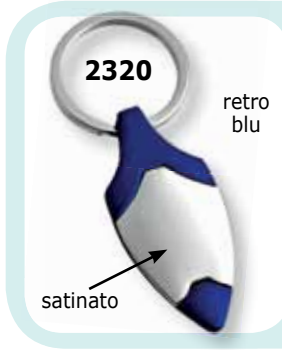

stesso prezzo per tutti i modelli

PZ.	da 1 a 9	da 10 a 49	da 50 a 199	da 200 a 599	≥ 600
€	3,60	3,20	3,00	2,80	2,60