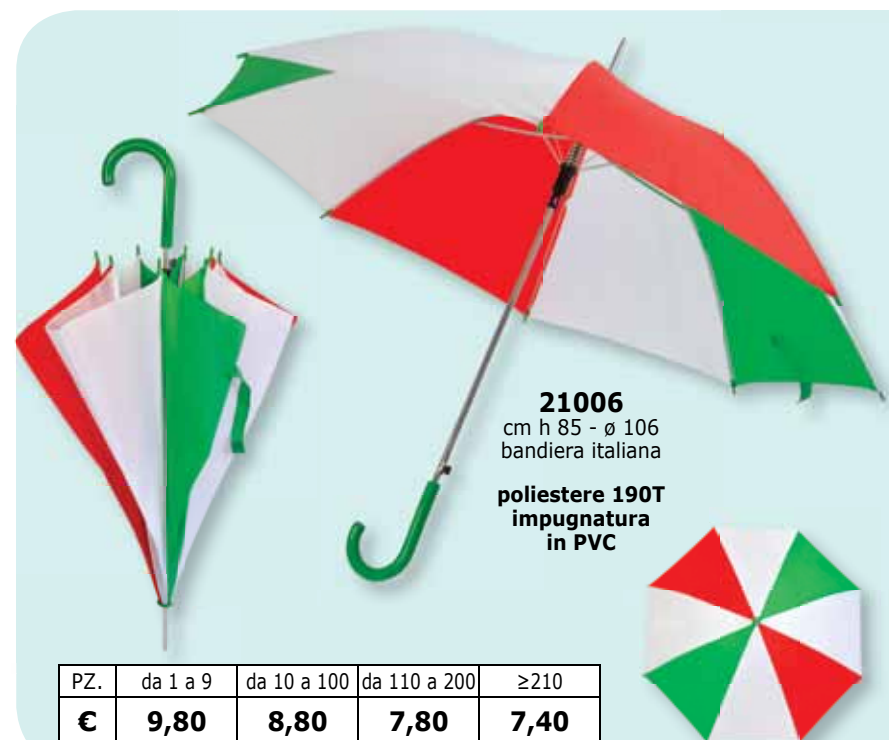

21013
rosso

21017
verde

21015
blu

21014
bianco

21016
grigio

21006
cm h 85 - ø 106
bandiera italiana
poliestere 190T
impugnatura
in PVC

PZ.	da 1 a 9	da 10 a 100	da 110 a 200	≥210
€	9,80	8,80	7,80	7,40

21003
bianco