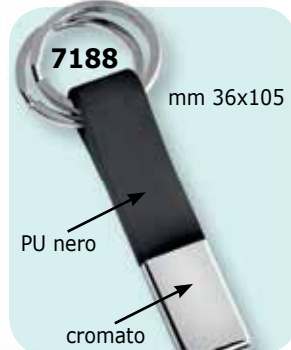

legno

satinato

7188
mm 36x105

PU nero

cromato

1554
Torcia in alluminio blu
6 led
ø mm 28x90
GIFT BOX

7262

7261
mm 10x85
cromato