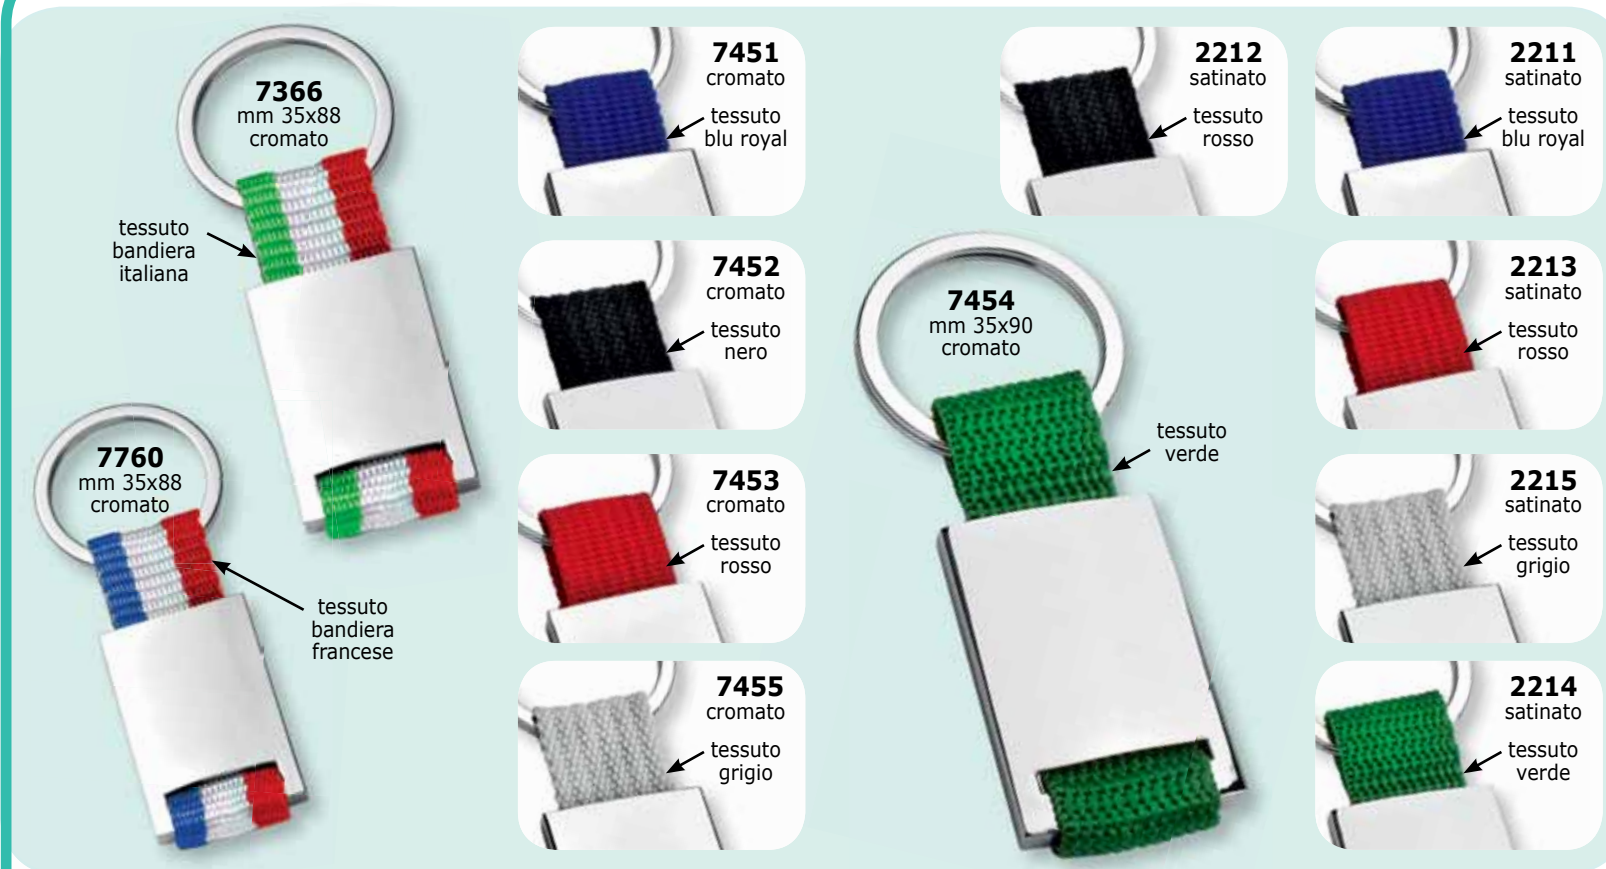

PZ.	da 1 a 9	da 10 a 49	da 50 a 199	da 200 a 599	≥600
€	3,80	3,40	3,20	3,00	2,80