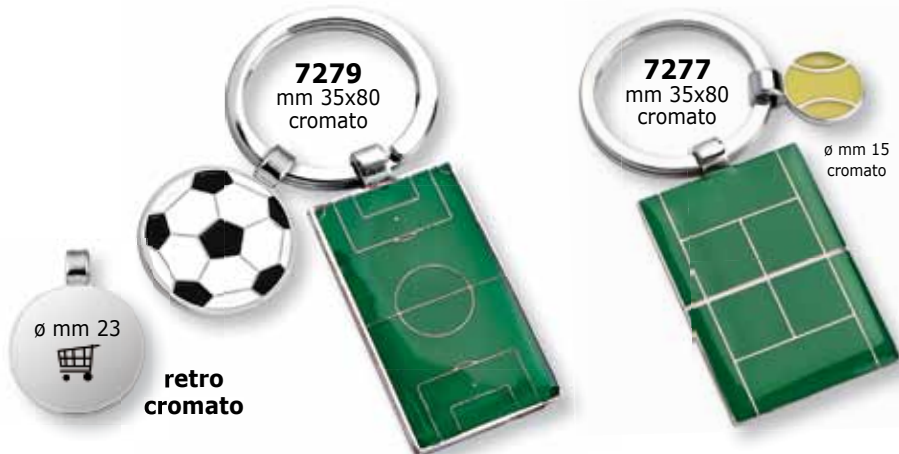

ø mm 23

retro
cromato

7279
mm 35x80
cromato

7277
mm 35x80
cromato

ø mm 15
cromato

7277 - 7279 - 7324

PZ.	da 1 a 9	da 10 a 49	da 50 a 199	da 200 a 599	≥600
€	5,40	5,00	4,80	4,60	4,40