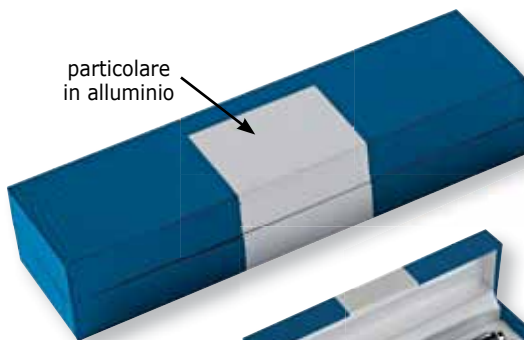

BOX 23
mm 66x180 h 40
blu
€ 11,80

particolare
in alluminio

27085
mm 48x180 h 35
blu
€ 11,80

BOX 24
nero

particolare
in alluminio

BOX 59
mm 65x180 h 40
grigio
€ 10,80

BOX 06
mm 72x172 h 32
€ 6,80

BOX 27
mm 78x175 h 35
ABS/PU
€ 6,20