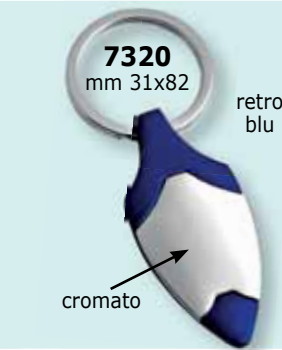

stesso prezzo per tutti i modelli

PZ.	da 1 a 9	da 10 a 49	da 50 a 199	da 200 a 599	≥ 600
€	3,60	3,20	3,00	2,80	2,60