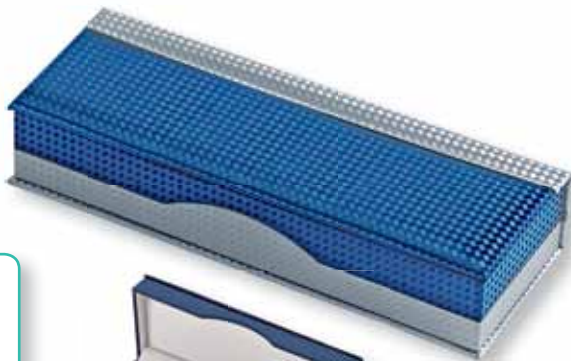

BOX 35
mm 66x183 h 32
grigio blu
€ 10,80

BOX 34
blu