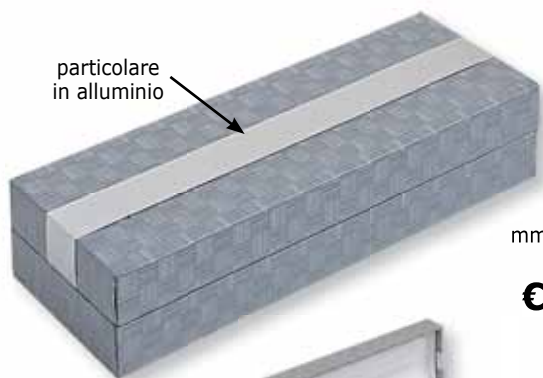

BOX 23
mm 66x180 h 40
blu
€ 11,80

particolare
in alluminio

27085
mm 48x180 h 35
blu
€ 11,80

BOX 24
nero

particolare
in alluminio

BOX 59
mm 65x180 h 40
grigio
€ 10,80

BOX 06
mm 72x172 h 32
€ 6,80

BOX 27
mm 78x175 h 35
ABS/PU
€ 6,20