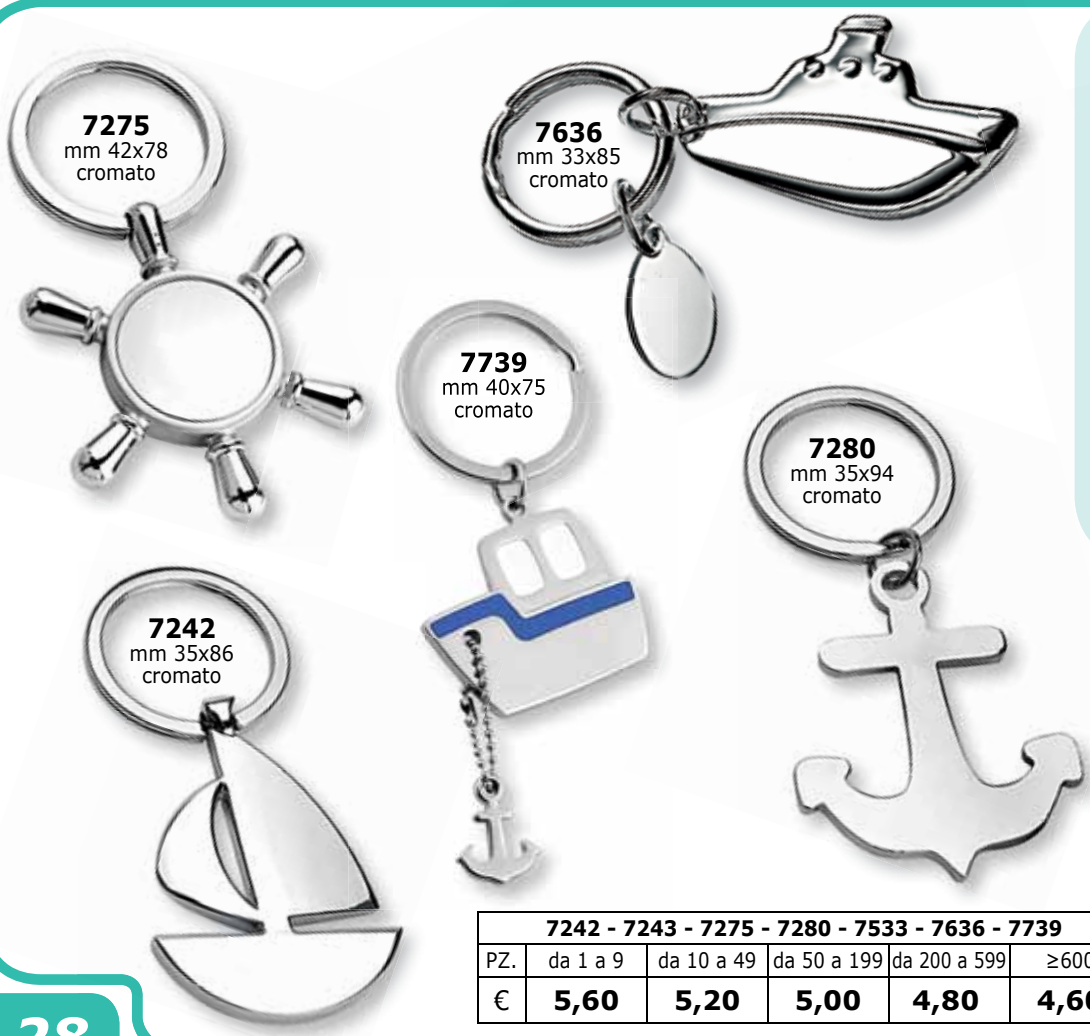

7157 - 7569 - 7656					
PZ.	da 1 a 9	da 10 a 49	da 50 a 199	da 200 a 599	≥600
€	4,80	4,40	4,20	4,00	3,80

7247 - 7735					
PZ.	da 1 a 9	da 10 a 49	da 50 a 199	da 200 a 599	≥600
€	8,80	8,40	8,20	8,00	7,80

7242 - 7243 - 7275 - 7280 - 7533 - 7636 - 7739					
PZ.	da 1 a 9	da 10 a 49	da 50 a 199	da 200 a 599	≥600
€	5,60	5,20	5,00	4,80	4,60