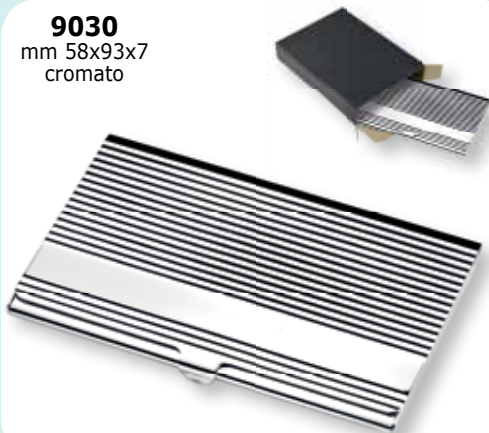

9030
mm 58x93x7
cromato