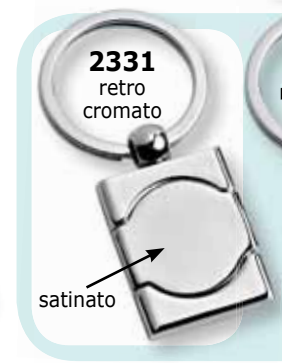

stesso prezzo per tutti i modelli

PZ.	da 1 a 9	da 10 a 49	da 50 a 199	da 200 a 599	≥ 600
€	3,60	3,20	3,00	2,80	2,60