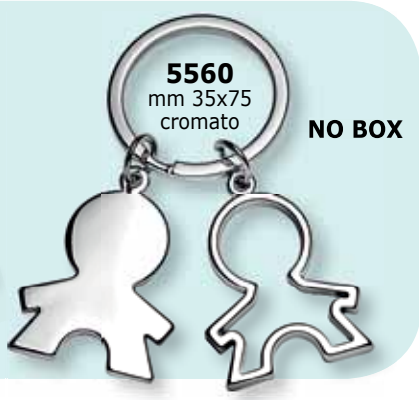

28098
ø mm 23
tutto cromato
€ 1,80

28126
retro
cromato

28124
retro
cromato

retro
cromato

28024
mm 18x32
cromato
€ 1,80

28049
mm 15x18
cromato
€ 1,80

stesso prezzo per tutti i modelli

PZ.	da 1 a 9	da 10 a 49	da 50 a 199	da 200 a 599	≥ 600
€	3,80	3,40	3,00	2,80	2,60