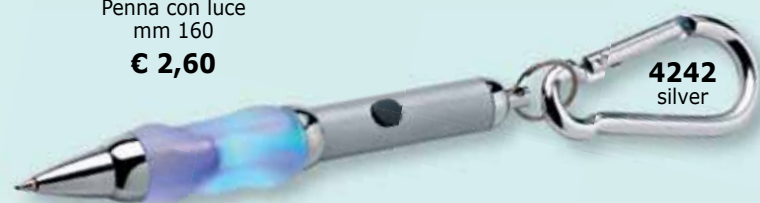

4243
bordeaux

Penna con luce
mm 160
€ 2,60

4242
silver

4233
bordeaux

Penna con luce
mm 140
€ 2,60

4232
silver

mini pencils

ø mm 7,3 - L 90