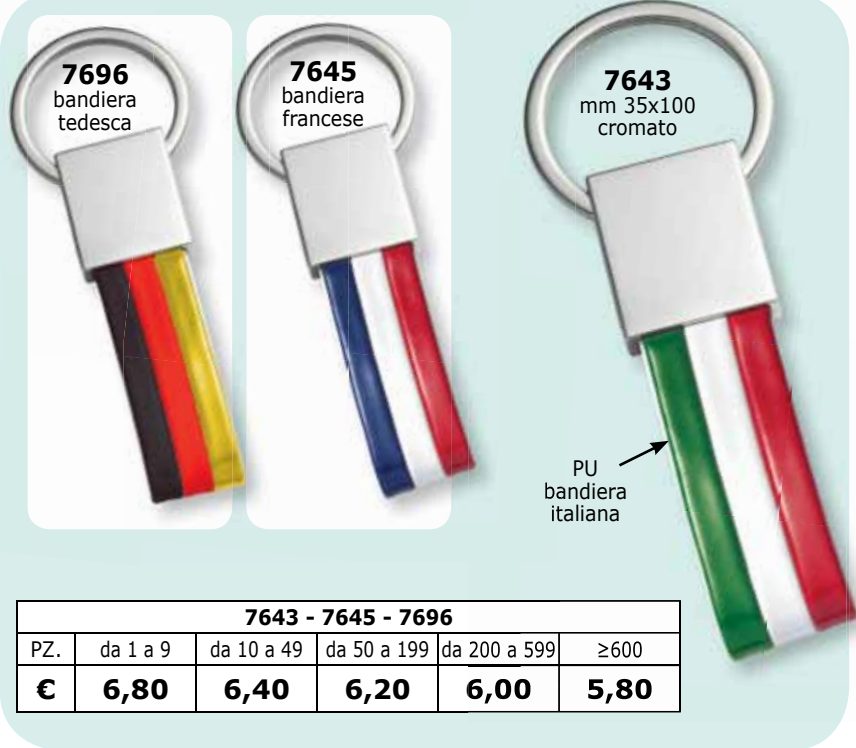

7643 - 7645 - 7696					
PZ.	da 1 a 9	da 10 a 49	da 50 a 199	da 200 a 599	≥600
€	6,80	6,40	6,20	6,00	5,80