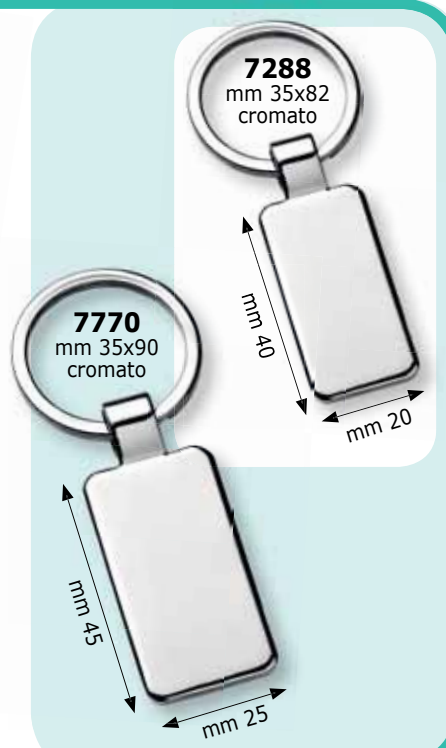

27102
mm 58x150 h 22
PU blu
€ 9,80

stesso prezzo per qualsiasi quantità
penne non incluse

	2173 - 2351 - 7146 - 7240 - 7241 - 7290 - 7356 - 7362 - 7371 - 7523 - 7794 - 7795					
PZ.	da 1 a 9	da 10 a 49	da 50 a 199	da 200 a 599	da 600 a 1199	≥1200
€	4,40	4,00	3,80	3,60	3,40	3,20