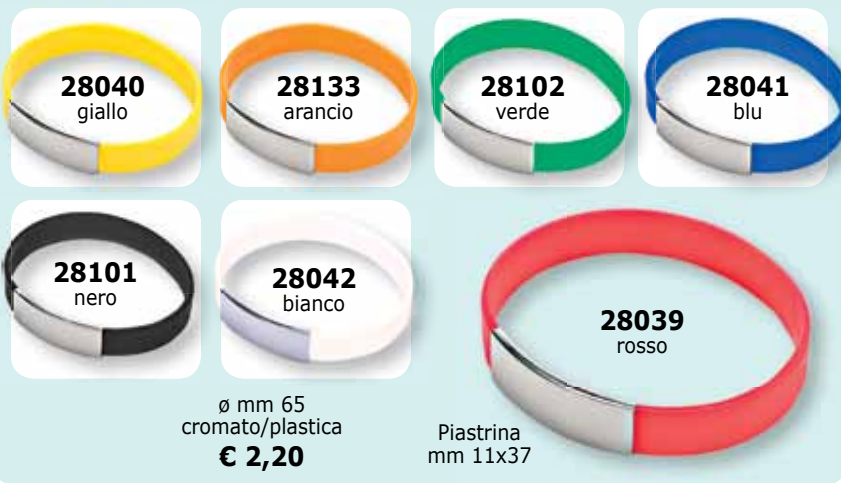

1843
mm 28x47
acciaio
€ 9,80

1845
mm 22x40
acciaio
€ 17,60

24208
cm 70 - acciaio
€ 2,20

24230
cm 60 - acciaio
€ 2,20

1846
cm 60
gomma
€ 1,80

28040
giallo

28133
arancio

28102
verde