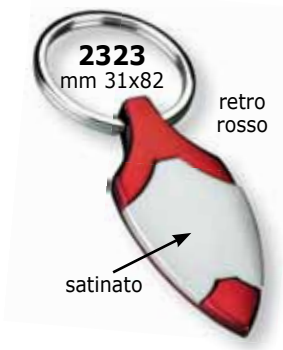

stesso prezzo per tutti i modelli

PZ.	da 1 a 9	da 10 a 49	da 50 a 199	da 200 a 599	≥ 600
€	3,60	3,20	3,00	2,80	2,60