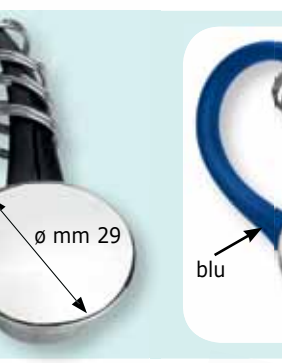

stesso prezzo per tutti i modelli

PZ.	da 1 a 9	da 10 a 49	da 50 a 199	da 200 a 599	≥ 600
€	3,60	3,20	3,00	2,80	2,60