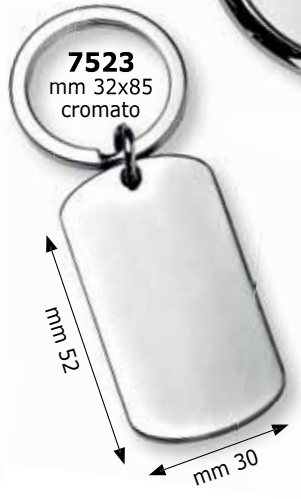

27102
mm 58x150 h 22
PU blu
€ 9,80

stesso prezzo per qualsiasi quantità
penne non incluse

	2173 - 2351 - 7146 - 7240 - 7241 - 7290 - 7356 - 7362 - 7371 - 7523 - 7794 - 7795					
PZ.	da 1 a 9	da 10 a 49	da 50 a 199	da 200 a 599	da 600 a 1199	≥1200
€	4,40	4,00	3,80	3,60	3,40	3,20