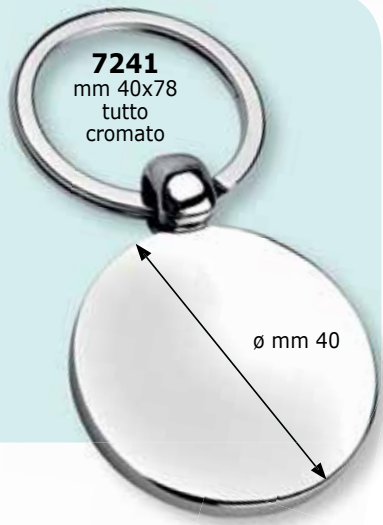

2173 - 2351 - 7146 - 7240 - 7241 - 7290 - 7356 - 7362 - 7371 - 7523 - 7794 - 7795					
PZ.	da 1 a 9	da 10 a 49	da 50 a 199	da 200 a 599	da 600 a 1199	≥1200
€	4,40	4,00	3,80	3,60	3,40	3,20