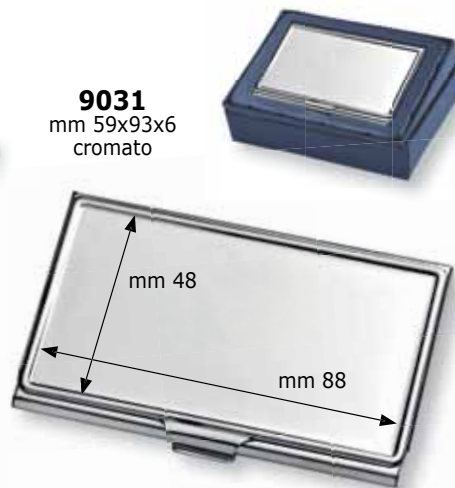

7554
mm 65x93x12
ecopelle - cromato

9031
mm 59x93x6
cromato

7554 - 7555 - 7742 - 7776 - 7784 - 9031					
PZ.	da 1 a 9	da 10 a 49	da 50 a 199	da 200 a 599	≥600
€	9,80	9,40	9,00	8,60	8,40

possibilità di incisione
ed etichetta resinata