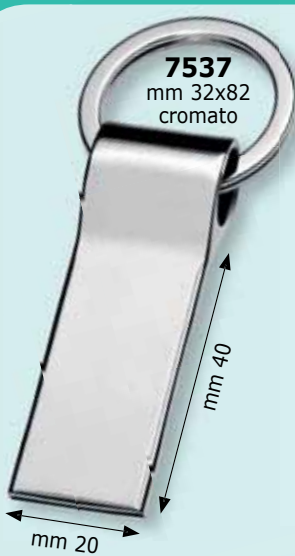

2243
rosso

stesso prezzo per qualsiasi quantità

7495
mm 35x70
cromato

7150
mm 45x65
cromato

7151
mm 33x73
cromato

7126
mm 40x70
cromato

7126 - 7150 - 7151 - 7495					
PZ.	da 1 a 9	da 10 a 49	da 50 a 199	da 200 a 599	≥600
€	5,20	4,80	4,60	4,40	4,20