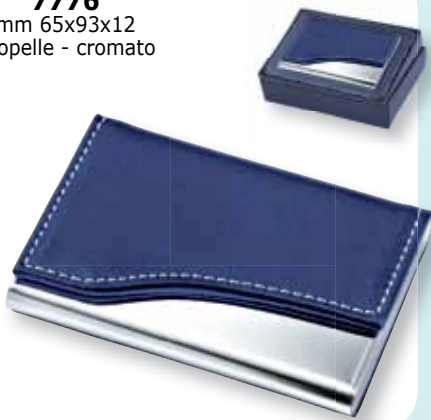

7776
mm 65x93x12
ecopelle - cromato