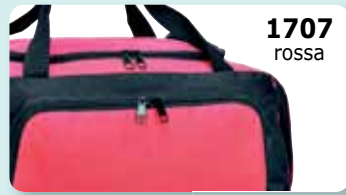

1705
bianca

PU
NO BOX
€ 22,00

1626
rossa

1708
blu

1707
rossa

1709
bianca

con scarpiera inclusa

Poliestere 600D
NO BOX
€ 32,00