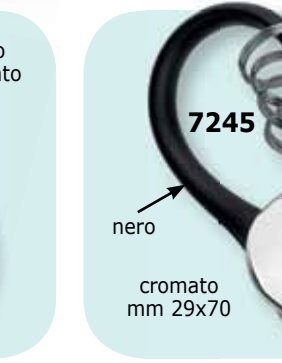

stesso prezzo per tutti i modelli

PZ.	da 1 a 9	da 10 a 49	da 50 a 199	da 200 a 599	≥ 600
€	3,60	3,20	3,00	2,80	2,60